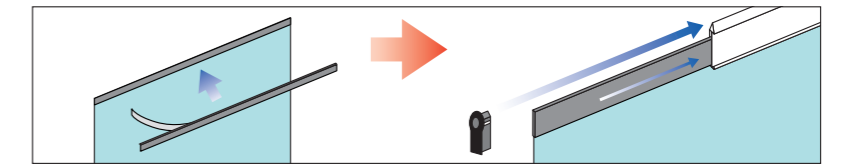

## ブルーバナーシリーズのデータ作成について

ブルーバナーはバナーの上下に樹脂バーを貼り付け、それをアルミ製のバーにスライドさせて使用します。  
そのため隠れて見えなくなる部分の長さが **20mm** で、プラス周囲に **5mm** 塗り足しをお願いします。  
(印刷後のカットで白い生地が出ないために必要な部分です。)

高さは 1500~2000 まで  
ご希望のサイズでご注文  
頂けます。

### < 樹脂バーの構造 >

バナーに樹脂バーを貼って、バーにスライドするだけで取り付け完了。