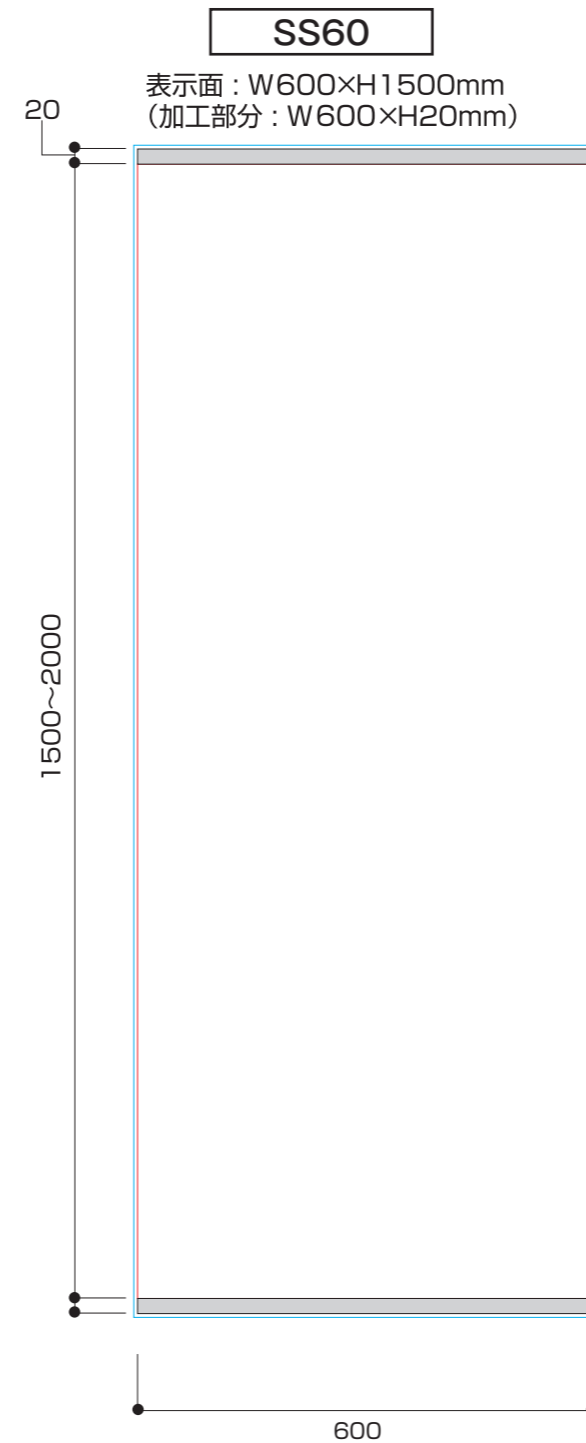

## ブルーバナーシリーズのデータ作成について

ブルーバナーはバナーの上下に樹脂バーを貼り付け、それをアルミ製のバーにスライドさせて使用します。  
そのため隠れて見えなくなる部分の長さが **20mm** で、プラス周囲に **5mm** 塗り足しをお願いします。  
(印刷後のカットで白い生地が出ないために必要な部分です。)

高さは 1500~2000 まで  
ご希望のサイズでご注文  
頂けます。

### < 樹脂バーの構造 >

バナーに樹脂バーを貼って、バーにスライドするだけで取り付け完了。