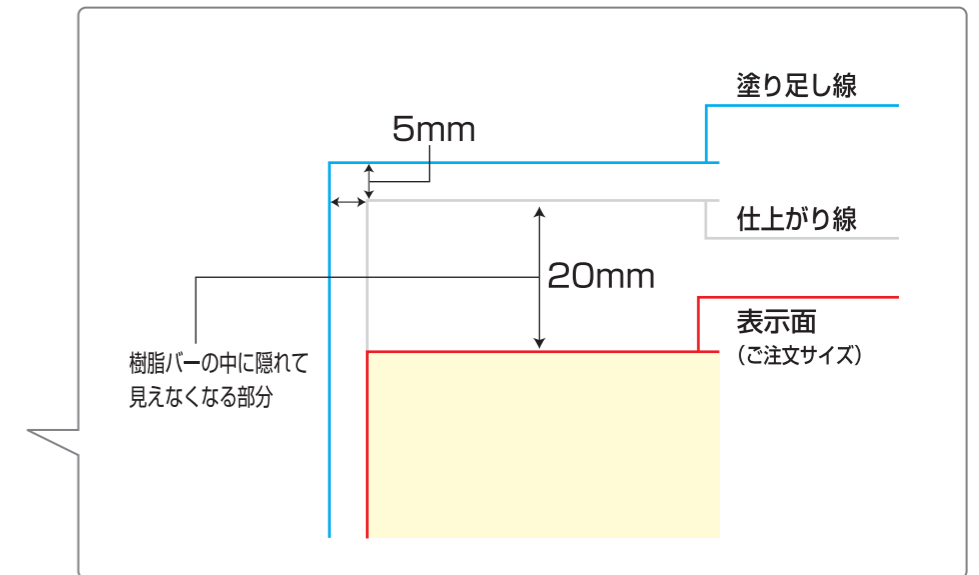

## ブルーバナーシリーズのデータ作成について

ブルーバナーはバナーの上下に樹脂バーを貼り付け、それをアルミ製のバーにスライドさせて使用します。  
そのため隠れて見えなくなる部分の長さが **20mm** で、プラス周囲に **5mm** 塗り足しをお願いします。  
(印刷後のカットで白い生地が出ないために必要な部分です。)

高さは 1500~2000 まで  
ご希望のサイズでご注文  
頂けます。

### < 樹脂バーの構造 >

バナーに樹脂バーを貼って、バーにスライドするだけで取り付け完了。