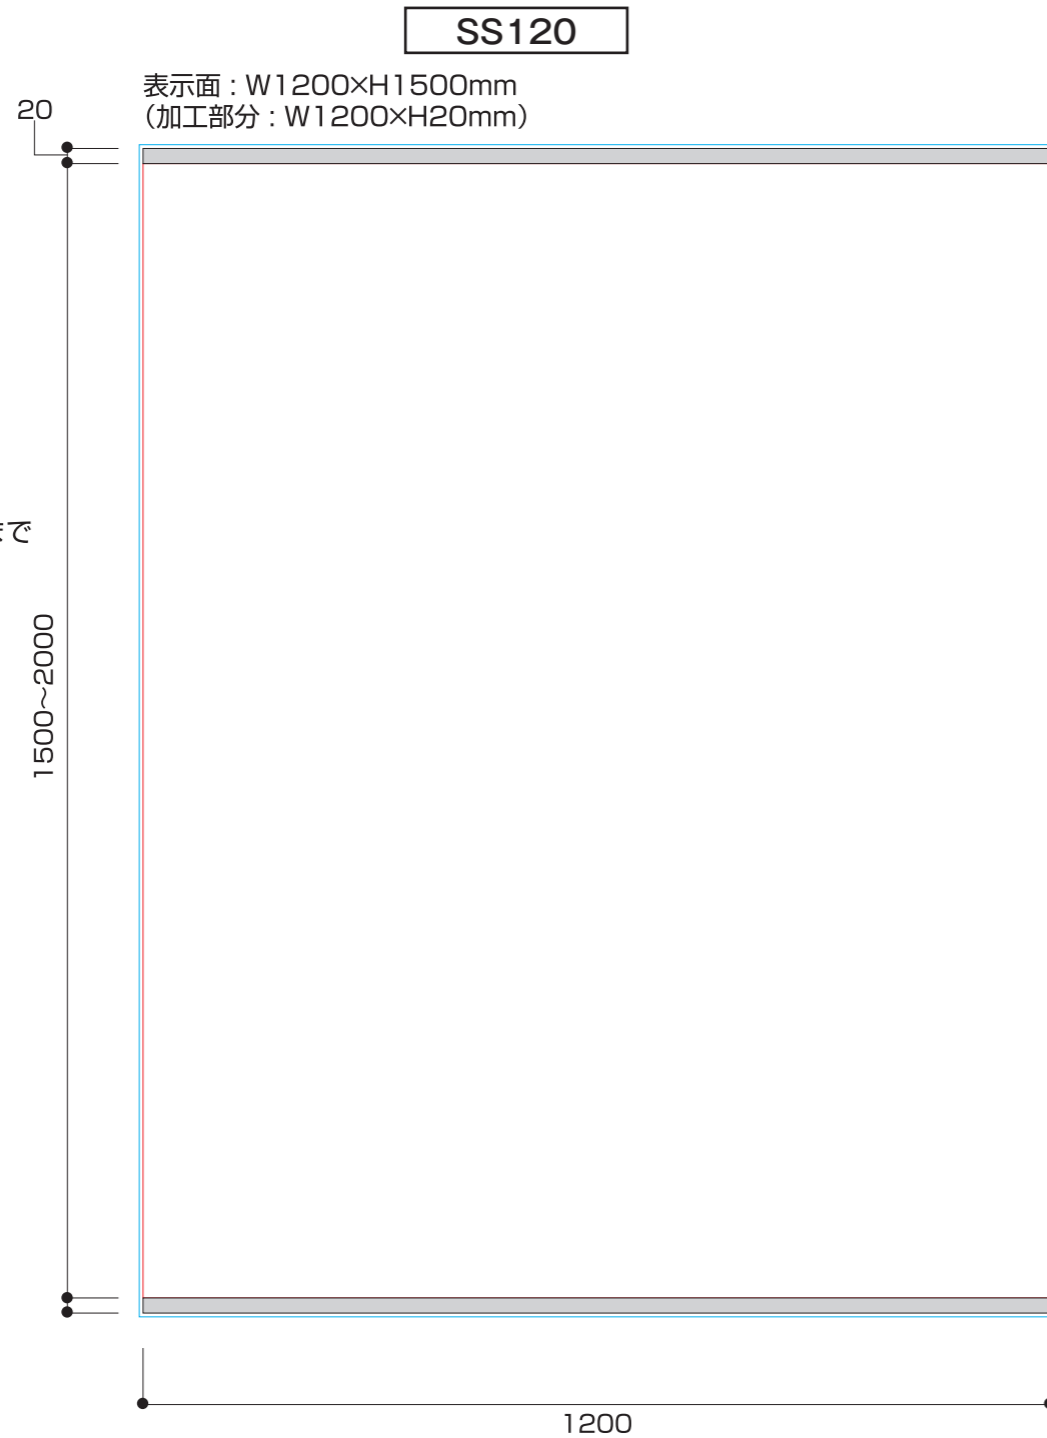

## ブルーバナーシリーズのデータ作成について

ブルーバナーはバナーの上下に樹脂バーを貼り付け、それをアルミ製のバーにスライドさせて使用します。  
そのため隠れて見えなくなる部分の長さが **20mm** で、プラス周囲に **5mm** 塗り足しをお願いします。  
(印刷後のカットで白い生地が出ないために必要な部分です。)

高さは 1500~2000 まで  
ご希望のサイズでご注文  
頂けます。

### < 樹脂バーの構造 >

バナーに樹脂バーを貼って、バーにスライドするだけで取り付け完了。