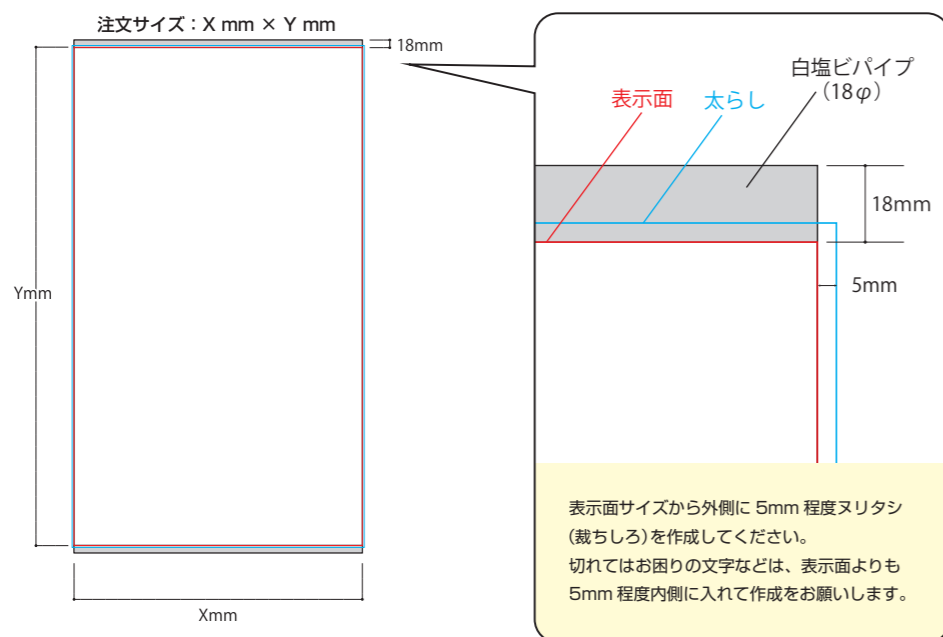

● サバナナ (ポップスタンド)

サバナナのデータ作成について

上下に直径 18mm のパイプが付きます。

隠れてはお困りの文字は、表示面サイズの端から 5mm 程度内側に入れるようにしてください。

W450×H600mm

W450×H900mm

<お色について>

●お色について
特にご指定(DIC等)がなければ、弊社の基本色での出力となります。
パソコンモニターで見えるお色とは多少の誤差が生じます。
予めご了承下さい。

●画像について
画像データはデータのままの出力となります。
RGBカラーで作成された画像はCMYKカラーに変換されます。
CMYKで表現できる範囲内で置き換わりますので
色が大幅に変わってしまう場合がございます。ご理解下さい。

W450×H1200mm

W450×H1800mm

● サバナ (ポップスタンド)

サバナのデータ作成について

上下に直径 18mm のパイプが付きまます。

隠れてはお困りの文字は、表示面サイズの端から 5mm 程度内側に入れるようにしてください。

W600×H600mm

W600×H900mm

W600×H1200mm

W600×H1800mm

● サバナナ (ポップスタンド)

サバナナのデータ作成について

上下に直径 18mm のパイプがつきます。

隠れてはお困りの文字は、表示面サイズの端から 5mm 程度内側に入れるようにしてください。

W900×H600mm

W900×H900mm

<お色について>

●お色について
特にご指定(DIC等)がなければ、弊社の基本色での出力となります。
パソコンモニターで見えるお色とは多少の誤差が生じます。
予めご了承下さい。

●画像について
画像データはデータのままでの出力となります。
RGBカラーで作成された画像はCMYKカラーに変換されます。
CMYKで表現できる範囲内で置き換わりますので
色が大幅に変わってしまう場合がございます。ご理解下さい。