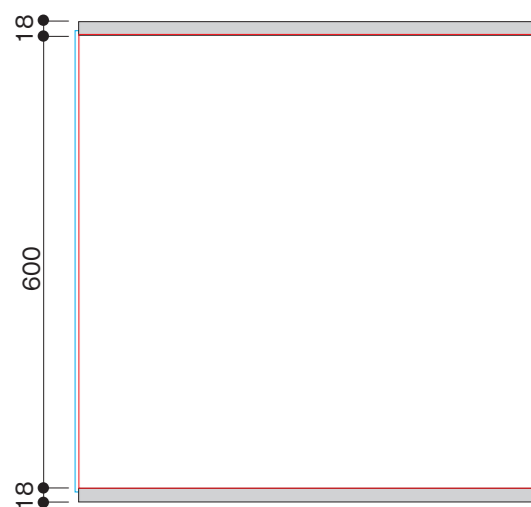

● サバナナ (ポップスタンド)

サバナナのデータ作成について

上下に直径 18mm のパイプが付きます。

隠れてはお困りの文字は、表示面サイズの端から 5mm 程度内側に入れるようにしてください。

W450×H600mm

W450×H900mm

<お色について>

●お色について
特にご指定(DIC等)がなければ、弊社の基本色での出力となります。
パソコンモニターで見えるお色とは多少の誤差が生じます。
予めご了承下さい。

●画像について
画像データはデータのままの出力となります。
RGBカラーで作成された画像はCMYKカラーに変換されます。
CMYKで表現できる範囲内で置き換わりますので
色が大幅に変わってしまう場合がございます。ご理解下さい。

W450×H1200mm

W450×H1800mm

● サバナ (ポップスタンド)

サバナのデータ作成について

上下に直径 18mm のパイプが付きまます。

隠れてはお困りの文字は、表示面サイズの端から 5mm 程度内側に入れるようにしてください。

W600×H600mm

W600×H900mm

W600×H1200mm

W600×H1800mm

● サバナナ (ポップスタンド)

サバナナのデータ作成について

上下に直径 18mm のパイプがつきます。

隠れてはお困りの文字は、表示面サイズの端から 5mm 程度内側に入れるようにしてください。

W900×H1200mm

W900×H1800mm