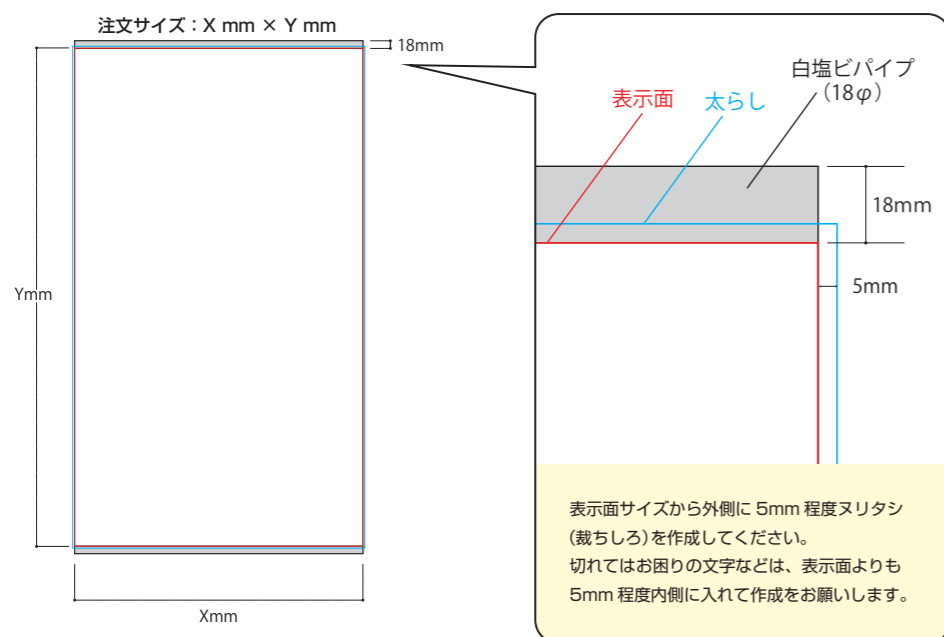

● サバナナ (ポップスタンド)

サバナナのデータ作成について

上下に直径 18mm のパイプが付きます。

隠れてはお困りの文字は、表示面サイズの端から 5mm 程度内側に入れるようにしてください。

W450×H600mm

W450×H900mm

<お色について>

●お色について
特にご指定(DIC等)がなければ、弊社の基本色での出力となります。
パソコンモニターで見えるお色とは多少の誤差が生じます。
予めご了承下さい。

●画像について
画像データはデータのままの出力となります。
RGBカラーで作成された画像はCMYKカラーに変換されます。
CMYKで表現できる範囲内で置き換わりますので
色が大幅に変わってしまう場合がございます。ご理解下さい。

W450×H1200mm

W450×H1800mm

● サバナ (ポップスタンド)

サバナのデータ作成について

上下に直径 18mm のパイプが付きまます。

隠れてはお困りの文字は、表示面サイズの端から 5mm 程度内側に入れるようにしてください。

W600×H600mm

W600×H900mm

W600×H1200mm

W600×H1800mm

● サバナナ (ポップスタンド)

サバナナのデータ作成について

上下に直径 18mm のパイプがつきます。

隠れてはお困りの文字は、表示面サイズの端から 5mm 程度内側に入れるようにしてください。

W900×H1200mm

W900×H1800mm