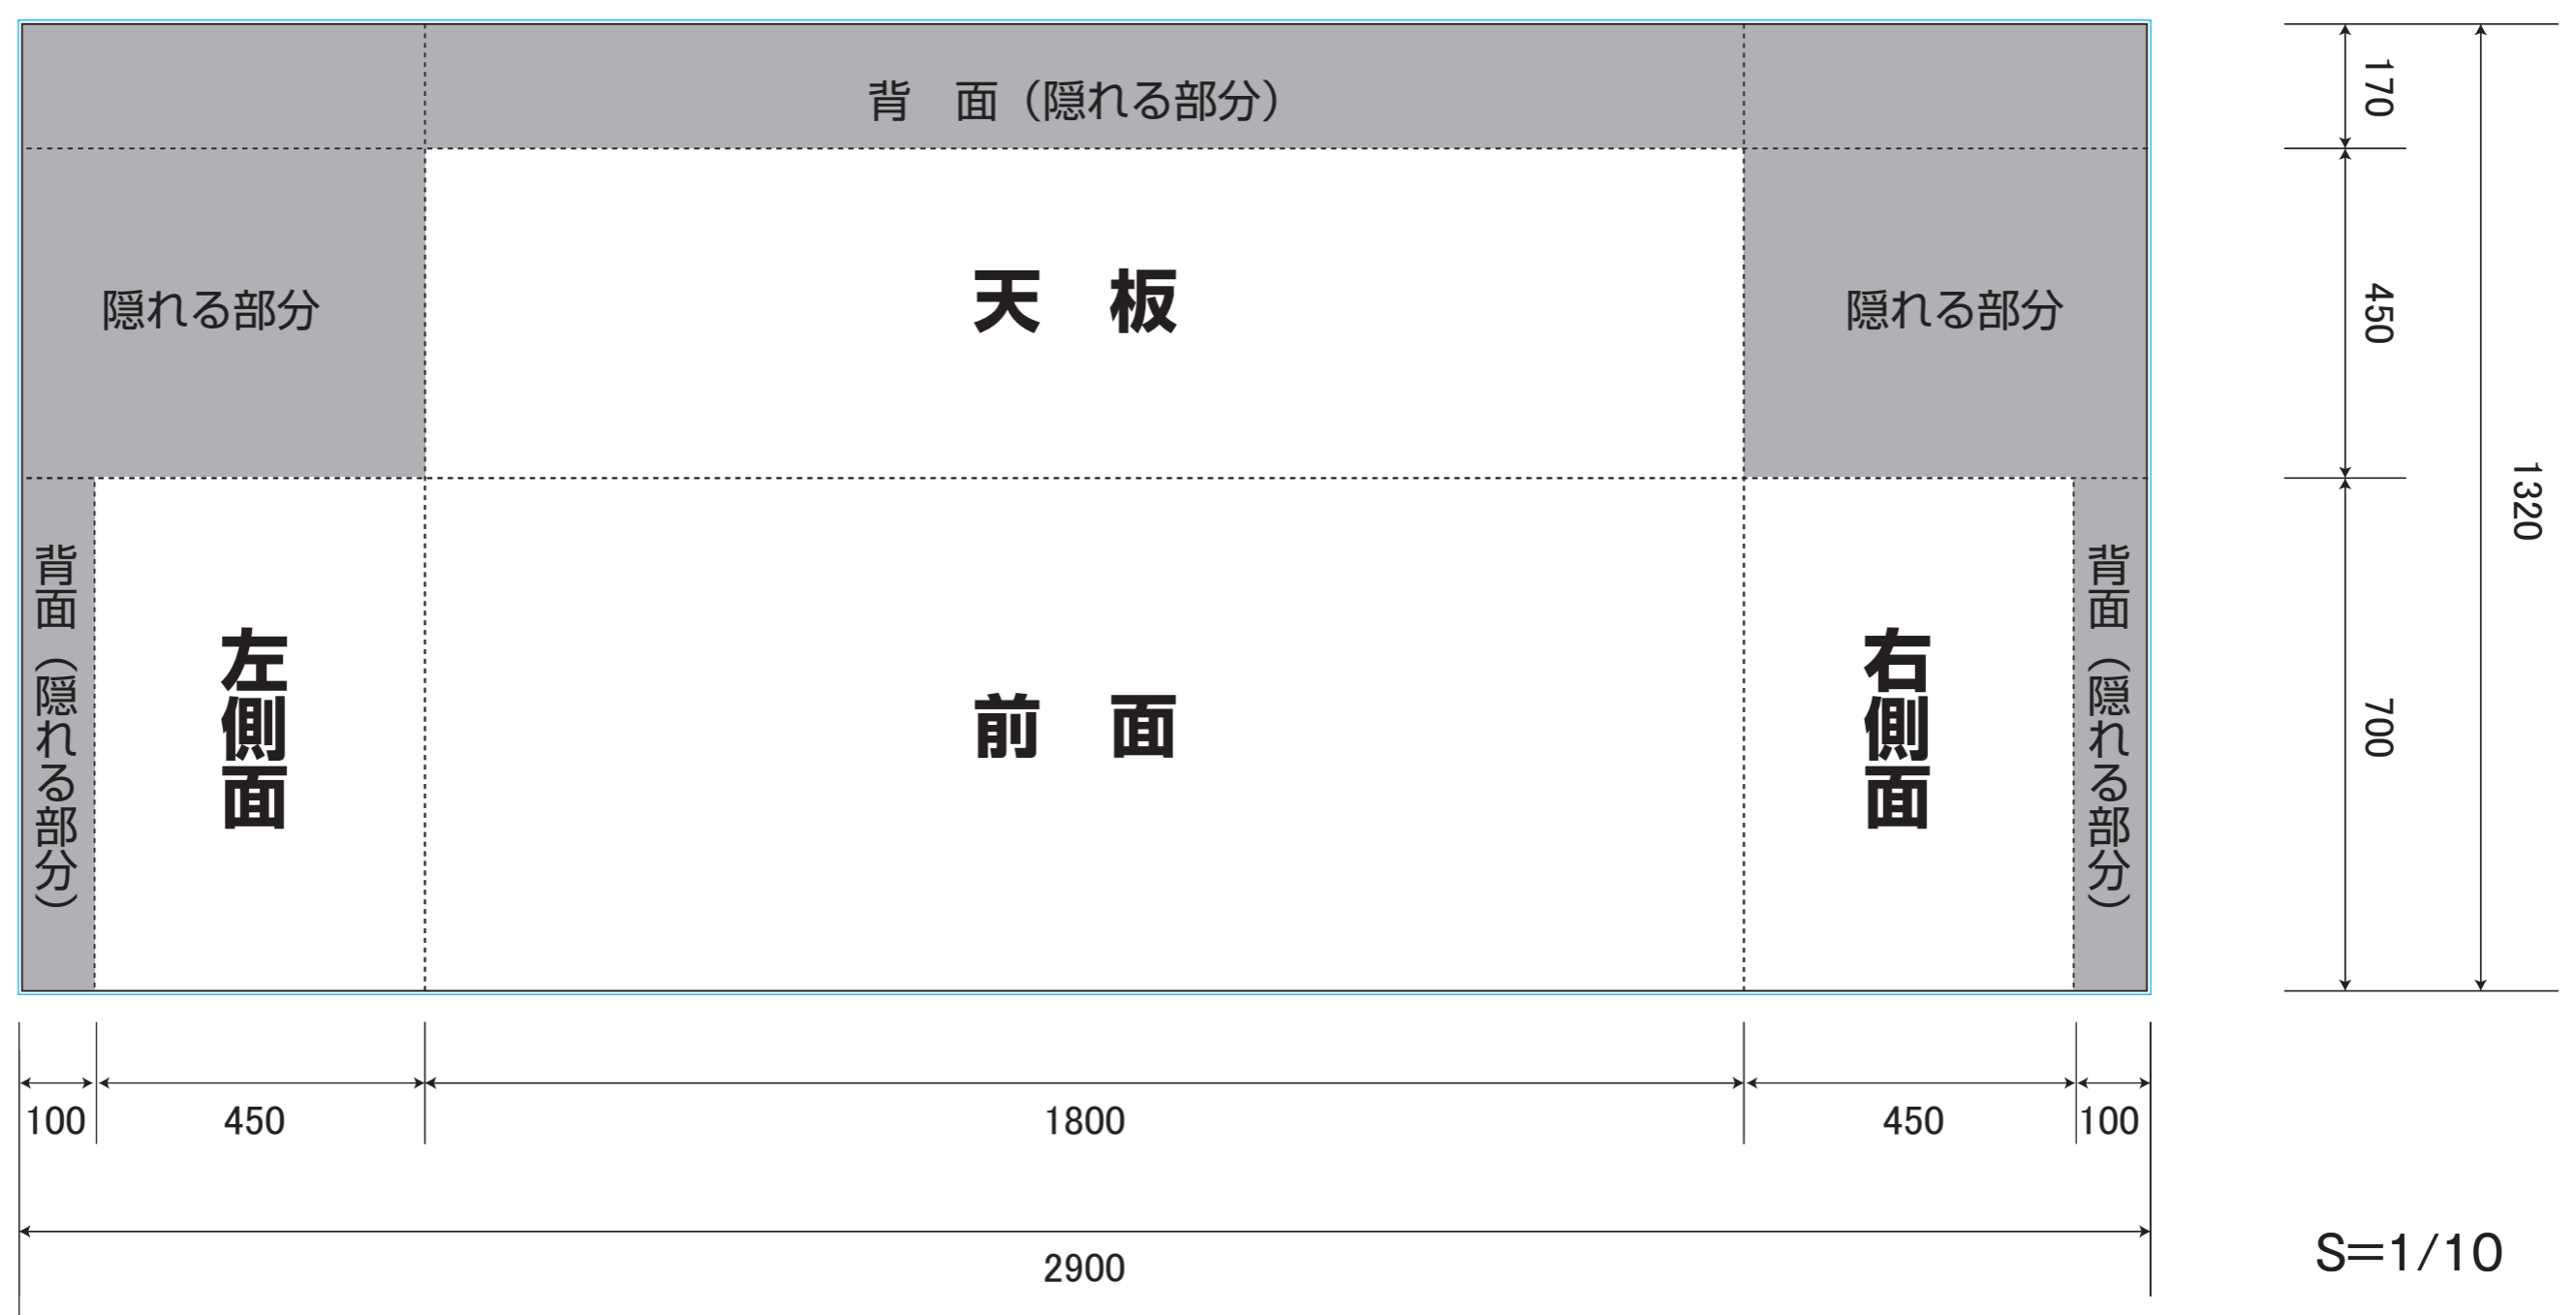

平型テーブルクロス (テーブルクロス止めを使用する時)

●テンプレート

Ⓐ1800×Ⓑ450×Ⓒ700mm

ガイド線 ※印刷されません。

ヌリタシ

Ⓐ1800×Ⓑ600×Ⓒ700mm

ガイド線 ※印刷されません。

ヌリタシ

テーブルのサイズに合わせて自由に変更して下さい。
下に文字やガイド線のないレイヤーがございます。
文字やガイド線は消してレイアウトして下さい。
周囲5mmのヌリタシを作成して下さい。