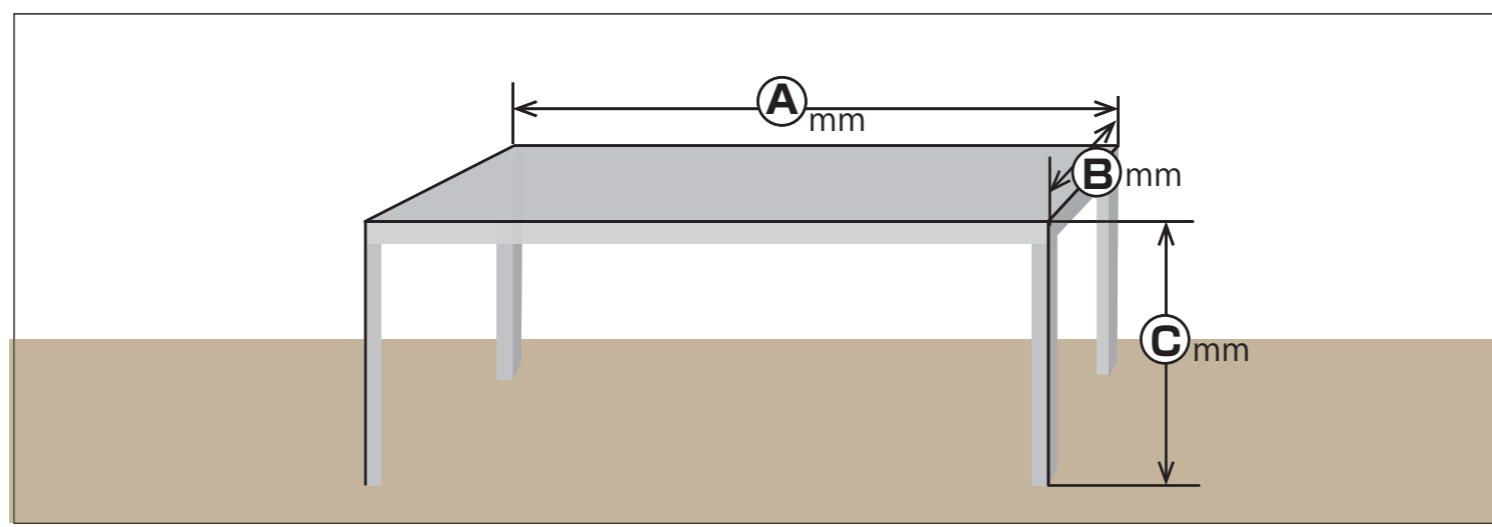

平型テーブルクロス (テーブルクロス止めを使用する時)

●テンプレート

Ⓐ1800×Ⓑ450×Ⓒ700mm

ガイド線 ※印刷されません。

ヌリタシ

Ⓐ1800×Ⓑ600×Ⓒ700mm

ガイド線 ※印刷されません。

ヌリタシ

テーブルのサイズに合わせて自由に変更して下さい。
下に文字やガイド線のないレイヤーがございます。
文字やガイド線は消してレイアウトして下さい。
周囲5mmのヌリタシを作成して下さい。