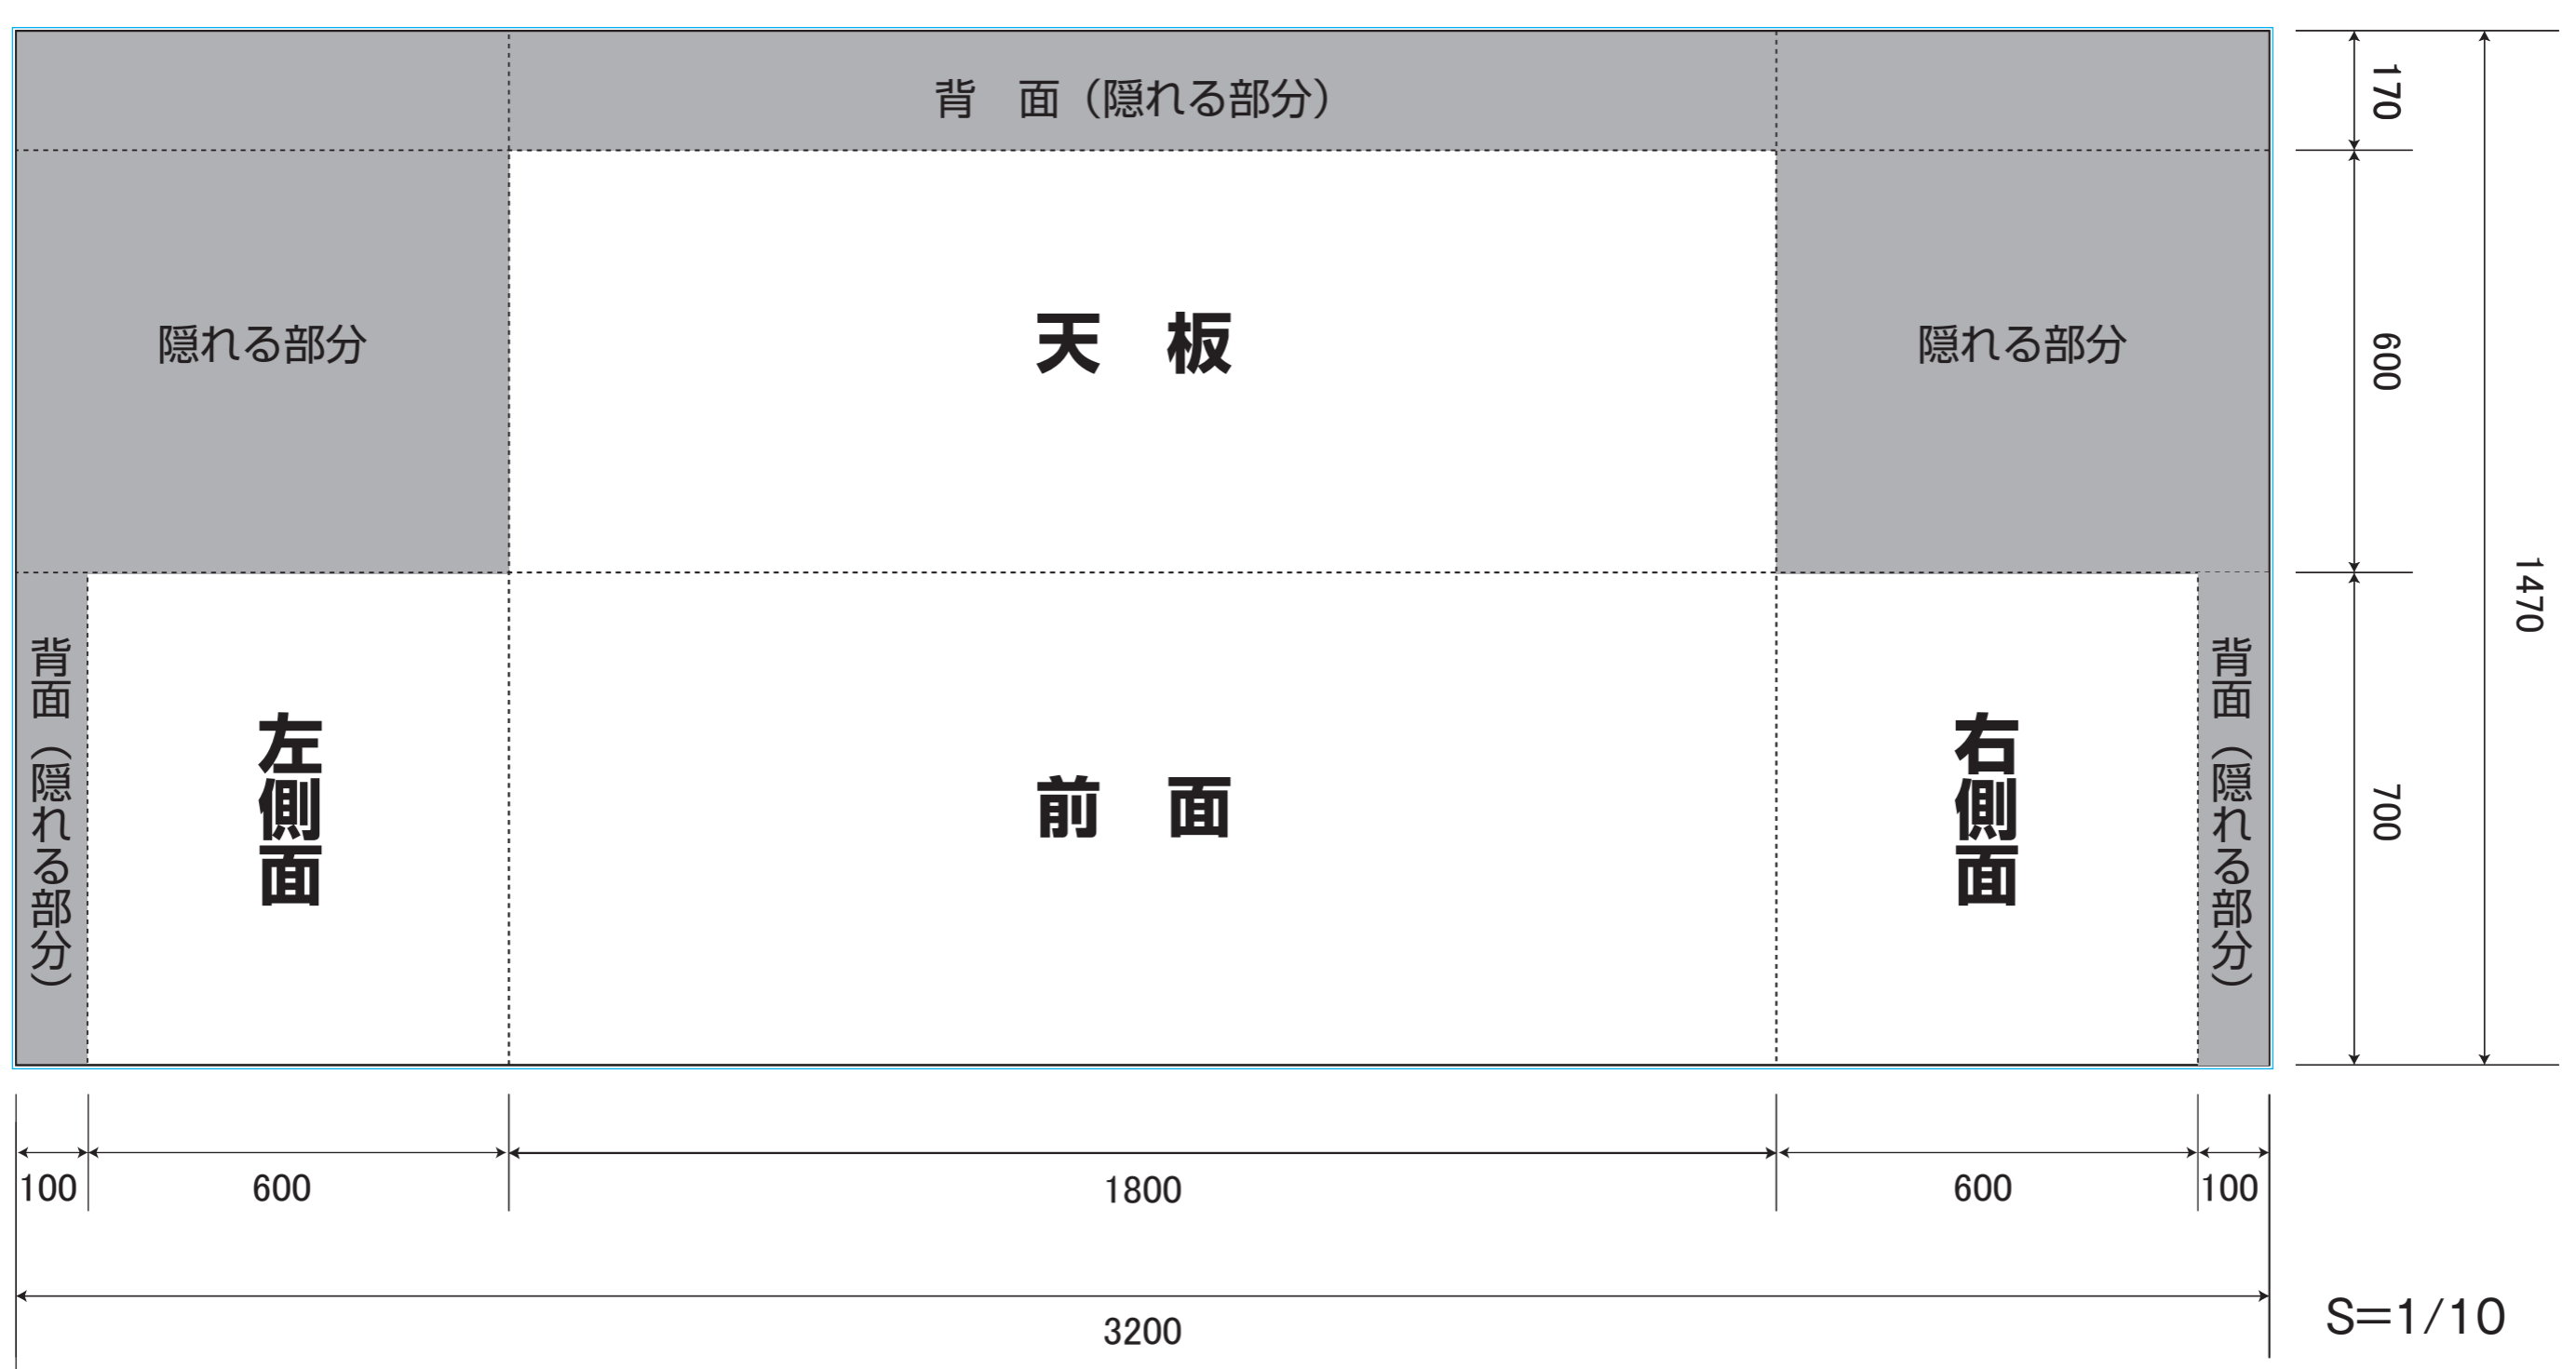

平型テーブルクロス (テーブルクロス止めを使用する時)

●テンプレート

Ⓐ1800×Ⓑ450×Ⓒ700mm

ガイド線 ※印刷されません。

ヌリタシ

Ⓐ1800×Ⓑ600×Ⓒ700mm

ガイド線 ※印刷されません。

ヌリタシ

テーブルのサイズに合わせて自由に変更して下さい。
下に文字やガイド線のないレイヤーがございます。
文字やガイド線は消してレイアウトして下さい。
周囲5mmのヌリタシを作成して下さい。